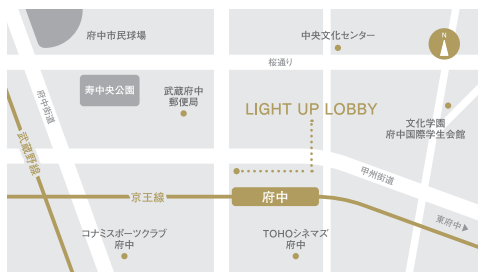

LIGHT UP LOBBY

暮らしに、仕事に、
まちに明かりを灯そう

LIGHT UP LOBBY
EVENT
INFORMATION

Gallery

6/17 (金)～7/24 (日) テクスチャー・てんてんの世界 武居妥奈展

Event

7/15 (金)
19時～20時30分

よりみち酒場marbleミニイベント
映画好きって言うていいですか? 第一夜

7/16 (土)
10時～11時30分

武居 妥奈展 特別企画「～現代アートとジャポニズム～
小さな屏風をつくろう!好きな模様を描こう!」

7/16 (土)
11時～13時

しなやか女子 | 軽やかに年を重ねましょう VOL.2
クラブ ~グッドエイジスタイリストが教えるおしゃれのポイント~

7/22 (金)
19時30分～21時

ワークショップ&交流会 府中働きかたラボ
ワークシートで整理する 自分らしい働きかた

お問合せ・アクセス

LIGHT UP LOBBY

〒183-0055 東京都府中市府中町1-1-1 ホテルケヤキゲート東京府中2階

京王線「府中駅」北口より

スカイナード(ペDESTリアンデッキ)で直結、徒歩1分(施設内に駐輪場あり)

TEL 042-306-7784 / MAIL info@lightup-lobby.com

URL <https://lightup-lobby.com/>

※LIGHT UP LOBBYでは新型コロナウイルス対策を徹底し各種イベントを実施します。